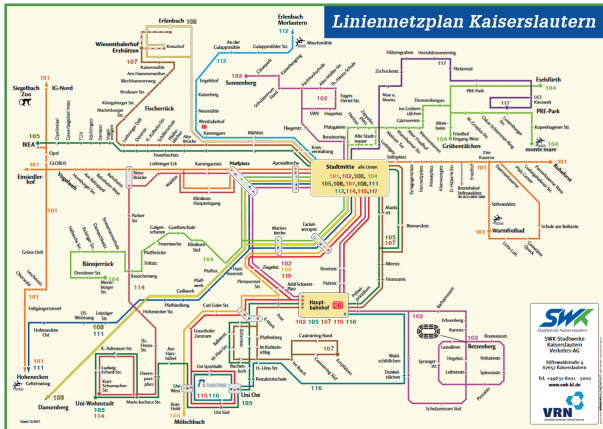

## ÖPNV

Vom Hauptbahnhof fährt die SWK-Linie **102, 105** oder **107** zum **Schillerplatz**. Dort steigt man in die Linie **104** oder **117** um, die beide direkt am Gebäude der Human Solutions Group anhalten.

## Mit dem Auto

Das Gebäude von Human Solutions finden Sie im PRE-Park, direkt an der Autobahn **A6/A63**, Ausfahrt „**Kaiserslautern-Centrum**“.

In Kaiserslautern stehen Besuchern eine Anzahl von kostenlosen Parkplätzen zur Verfügung, die als Besucherparkplätze gekennzeichnet sind. Die Schranke öffnet automatisch. Den Chip zur Ausfahrt erhalten Sie am Empfang des Gebäudes.