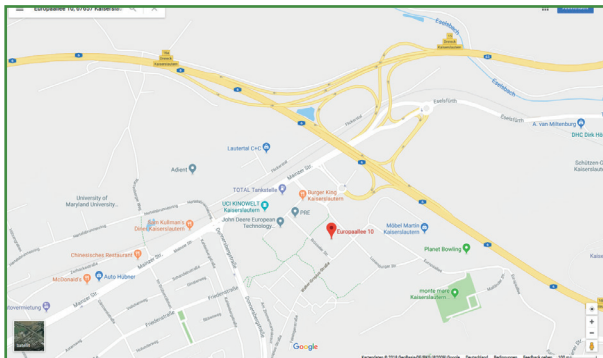

## ÖPNV

Vom Hauptbahnhof fährt die SWK-Linie **102, 105** oder **107** zum **Schillerplatz**. Dort steigt man in die Linie **104** oder **117** um, die beide direkt am Gebäude der Human Solutions Group anhalten.

## Mit dem Auto

Das Gebäude von Human Solutions finden Sie im PRE-Park, direkt an der Autobahn **A6/A63**, Ausfahrt „**Kaiserslautern-Centrum**“.

In Kaiserslautern stehen Besuchern eine Anzahl von kostenlosen Parkplätzen zur Verfügung, die als Besucherparkplätze gekennzeichnet sind. Die Schranke öffnet automatisch. Den Chip zur Ausfahrt erhalten Sie am Empfang des Gebäudes.